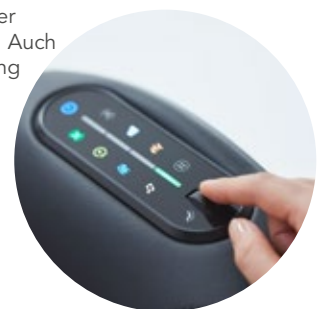

GANZKÖRPERMASSAGE IN KOMPAKTEM DESIGN

Zurücklehnen, genießen und Ruhe finden. Der moderne Circ 3 Massagesessel ist der perfekte Ort für entspannte Momente. Trotz des kompakten Designs bietet der Sessel ein Massage-Erlebnis auf höchstem Niveau.

- Körperscan für maßgeschneiderte Massage
- Lange SL-Shape-Führungsschiene
- Kompressionsmassage der Hüften und Waden
- Zero Gravity-Position
- 8 Massagetechniken, 8 Automatikprogramme

FUNKTIONEN

- Die 4 Massageköpfe streichen entlang der 120 cm langen SL-förmigen Führungsschiene vom Nacken, über den Rücken bis in den Gesäß- und Oberschenkelbereich.
- Die Wärmefunktion sowie die seitlichen Luftkissen im Becken- und Wadenbereich sorgen mit ihrer sanften Kompression für zusätzliche Entspannung der Muskulatur.
- Die Zero Gravity Position reduziert den Druck auf die Lendenwirbelsäule und bietet ein nahezu schwereloses Körpergefühl.

Beige

Braun

Alle Kontroll-Elemente sind in der Armlehne bequem zu bedienen. Auch die stufenlos verstellbare Neigung des Sessels zwischen 130° und 158° wird ganz einfach über einen Regler in der Armlehne gesteuert.