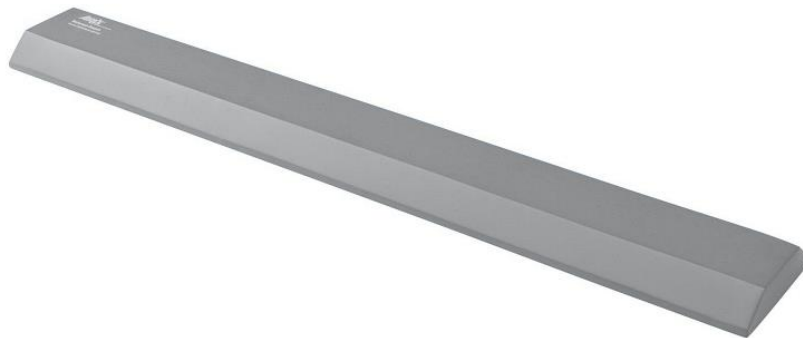

### AIREX® Balance-beam lava

Der AIREX® Balance-Beam wurde zum Balancieren und Trainieren entwickelt. Seine Größe erlaubt es, alle Rumpfmuskeln sowohl in Bauch- als auch in Rückenlage zu trainieren. Er eignet sich auch hervorragend zur Unterstützung und Intensivierung von Yoga- und Pilates-Übungen.

Die herausragende AIREX® Schaumstofftechnologie setzt neue Maßstäbe im Bereich Sportzubehör und erhebt den Balance-Beam in die Spitzengruppe der Hightech-Produkte.

Länge in mm	ca. 1600 ± 50	Art. N° Einzelverpackung	BALANCEBEAMLA
Breite in mm	ca. 240 ± 20	EAN Einzelverpackung	7613005100908
Dicke in mm	ca. 60 ± 5	EAN Standardverpackung	7613005101257
Gewicht in g	ca. 1200 ± 50		